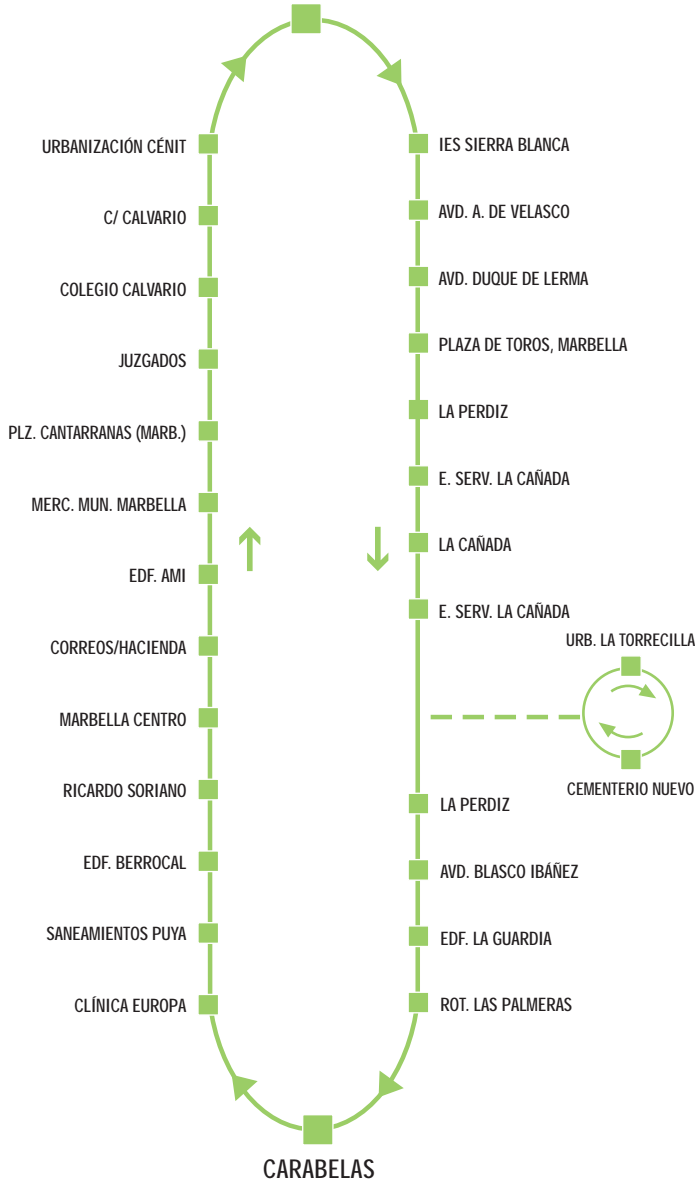

ESTACIÓN BUS MARBELLA