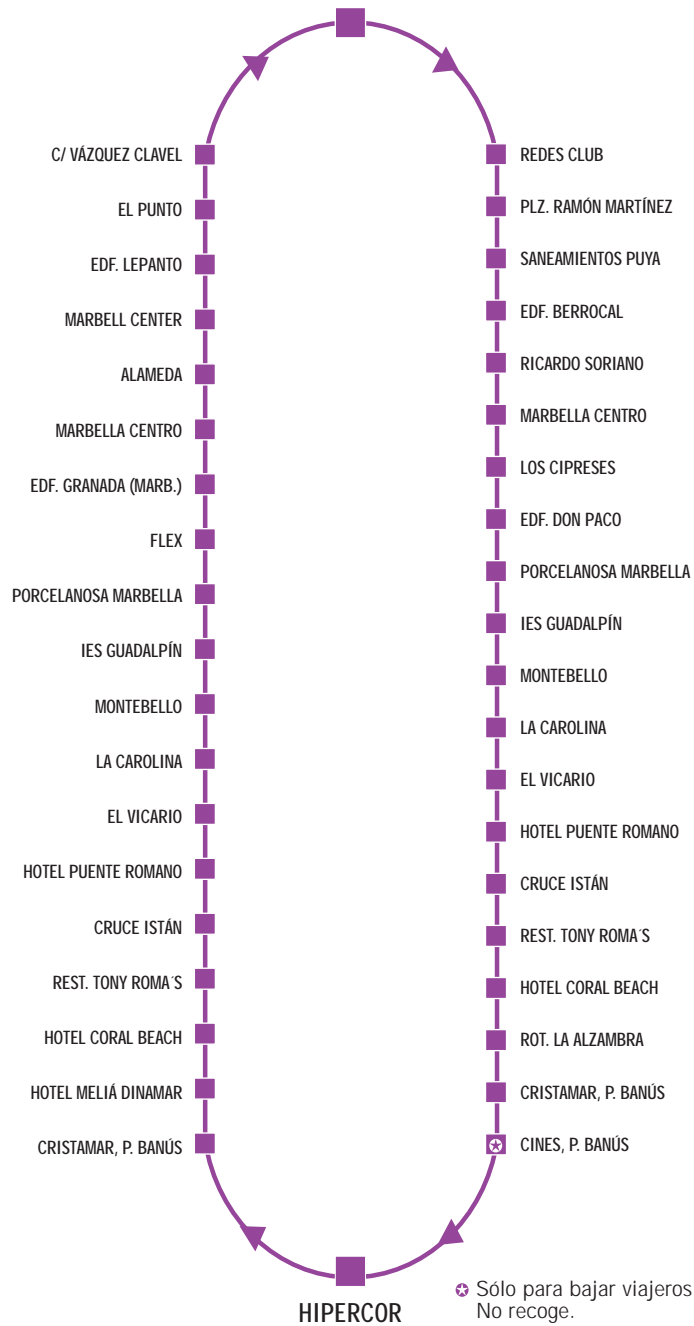

L6

Serenata ➤ Puerto Banús

BOMBEROS MARBELLA