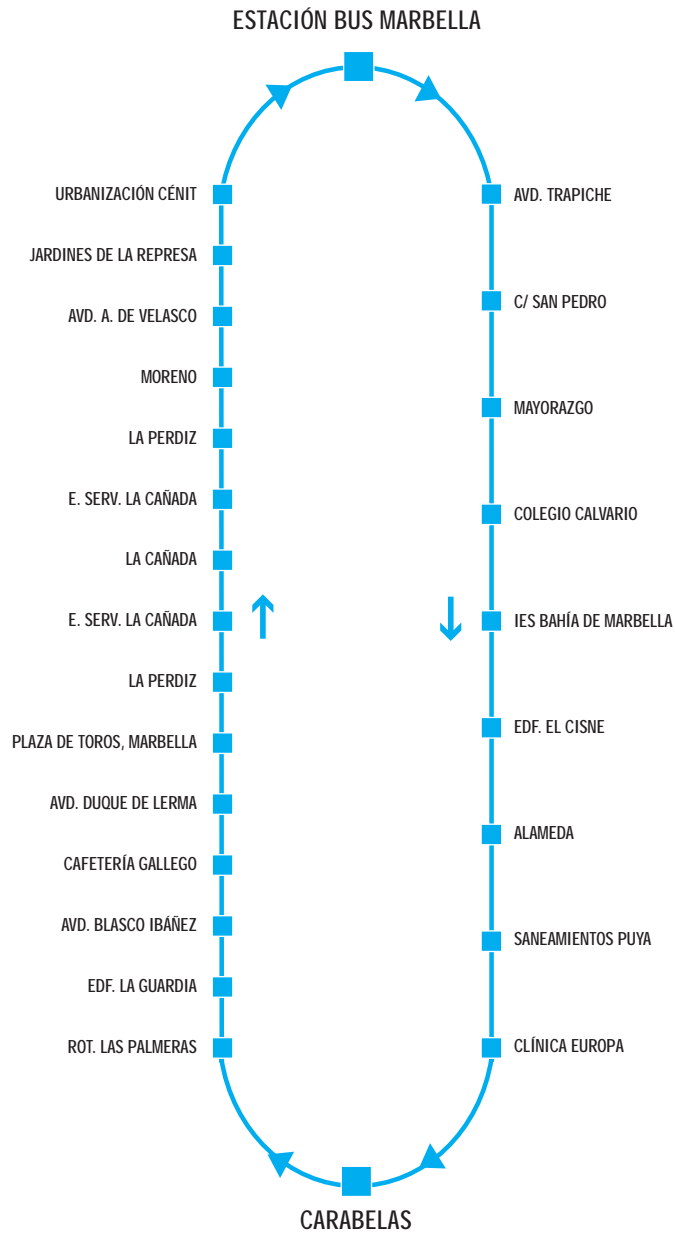

L9C

Estación-Carabelas-La Cañada-Estación