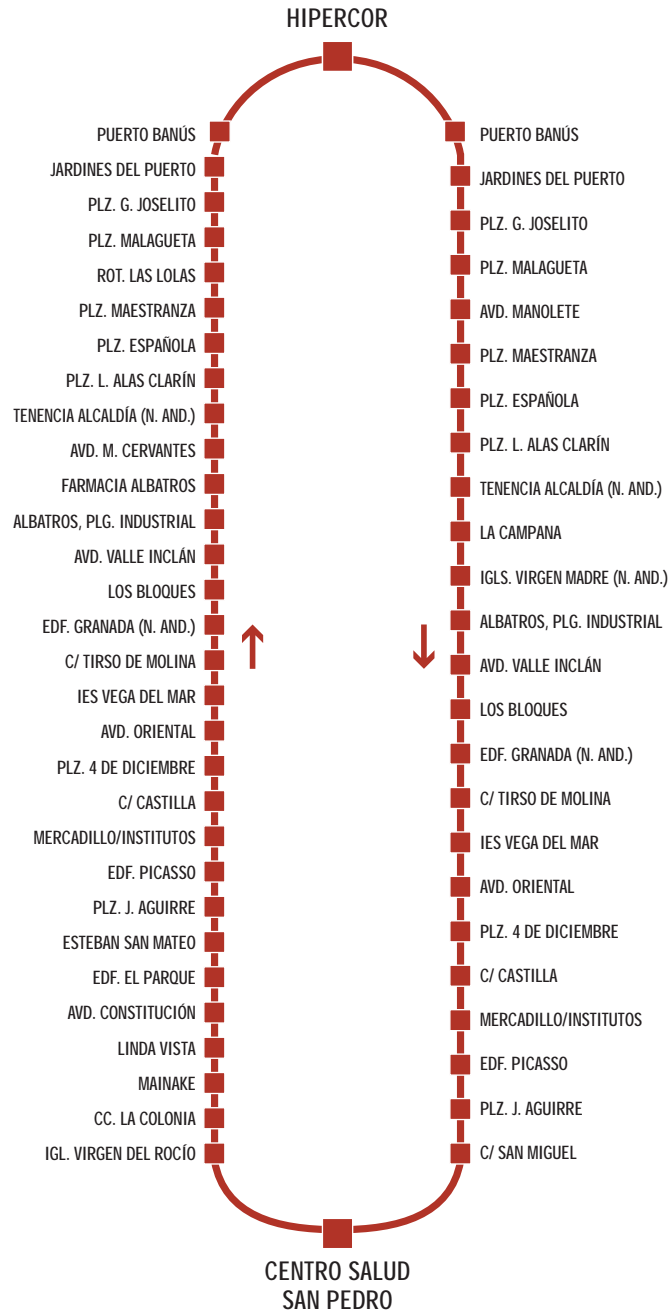

L4

San Pedro ⇌ Puerto Banús