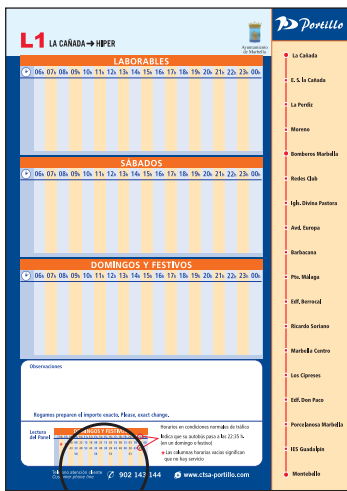

Lectura del Panel