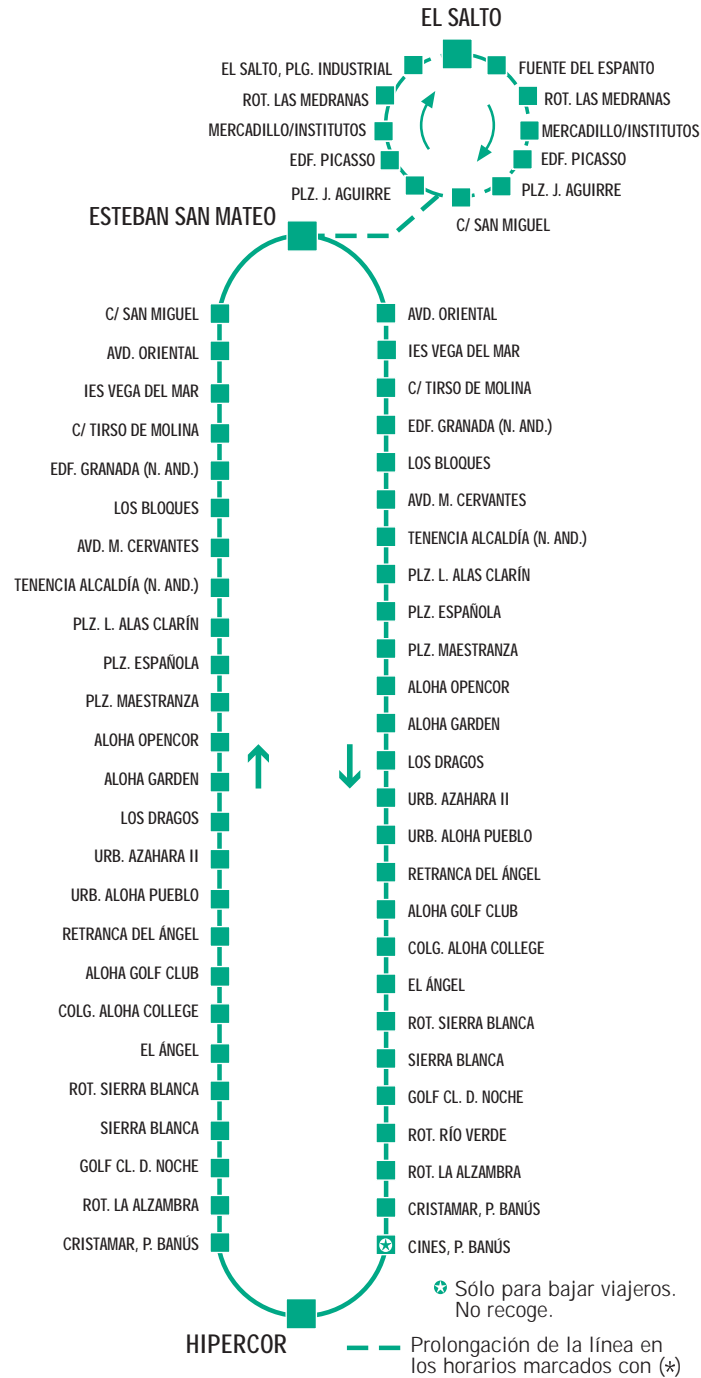

L5

S. Pedro-El Salto-El Ángel-P. Banús