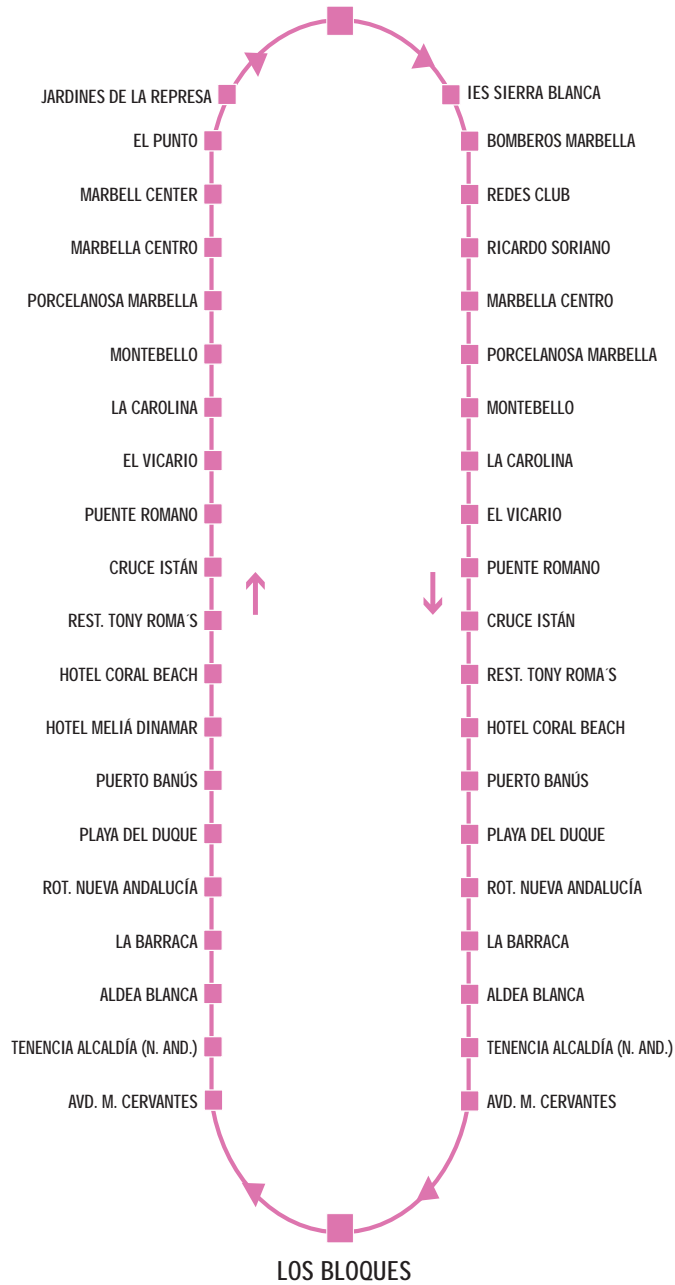

(1) Esta salida efectuará una parada de 15 min. al llegar a la Estación de Autobuses.

Domingos y Festivos

	ESTACIÓN BUS MARBELLA	ALAMEDA	CARABELAS	LA CAÑADA	AVD. A. DE VELASCO	ESTACIÓN BUS MARBELLA
	08:30	08:42	08:47	08:57	09:04	09:08
	09:11	09:23	09:29	09:41	09:48	09:52
	09:55	10:07	10:13	10:25	10:32	10:36
(1)	10:40	10:52	10:58	11:10	11:18	11:22
	11:42	11:54	12:00	12:12	12:20	12:24
	12:27	12:39	12:45	12:57	13:05	13:09
	13:12	13:24	13:30	13:42	13:50	13:54
	13:57	14:09	14:15	14:27	14:35	14:39
	14:42	14:54	15:00	15:12	15:20	15:24
	15:27	15:39	15:45	15:57	16:05	16:09
	16:12	16:24	16:30	16:42	16:50	16:54
	16:57	17:09	17:15	17:27	17:35	17:39
	17:42	17:54	18:00	18:12	18:20	18:24
(1)	18:28	18:40	18:46	18:58	19:06	19:09
	19:29	19:41	19:47	19:58	20:06	20:09
	20:13	20:24	20:29	20:39	20:46	20:49
	20:53	21:04	21:09	21:19	21:26	21:29
	21:33	21:44	21:49	21:59	22:06	22:09
	22:14	22:25	22:30	22:40	22:47	22:50

(1) Esta salida efectuará una parada de 15 min. al llegar a la Estación de Autobuses.

L25

Marbella ↻ Nueva Andalucía

ESTACIÓN BUS MARBELLA

L25

Marbella ⇌ Nueva Andalucía

IDA**De Lunes a Domingos**

	ESTACIÓN BUS MARBELLA	LOS BLOQUES
(1)	06:45	07:20
	07:20	07:55
	07:55	08:30
	09:15	10:00
	11:00	11:45
	12:30	13:15
	14:00	14:45
	15:30	16:15
	17:00	17:45
	18:30	19:15
	20:15	21:00
	21:45	22:30

VUELTA**De Lunes a Domingos**

	LOS BLOQUES	ESTACIÓN BUS MARBELLA
(1)	07:20	07:55
	07:55	08:35
	08:30	09:15
	10:00	10:45
	11:45	12:30
	13:15	14:00
	14:45	15:30
	16:15	17:00
	17:45	18:30
	19:30	20:15
	21:00	21:45
	22:30	23:15

Horarios vigentes a partir del 1 de octubre.

(*) Esta salida para en la parada de Jardines del Puerto frente a la parada de Taxi (Puerto Banús) y llega hasta Serenata.

L54 Hospital ↗ San Pedro

VUELTA Sábados