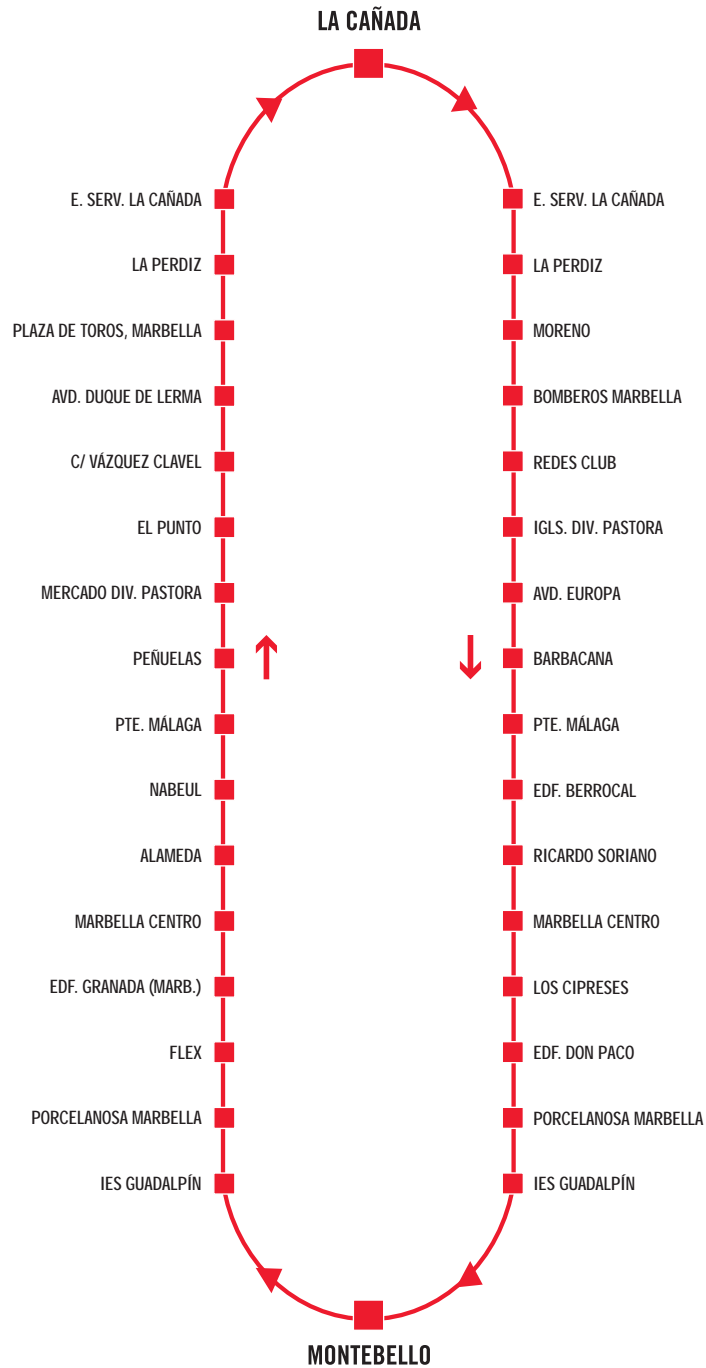

L1 La Cañada - Montebello

L2 Mirador - Torres Murciano

L3 Las Chapas - Marbería

L4 San Pedro - Puerto Banús

L5 San Pedro - El Salto - El Ángel - Pto. Banús

L6 Serenata - Puerto Banús

L7 Carabelas - El Ángel - Puerto Banús

L8C Estación - La Cañada - Carabelas - Estación

L9C Estación - Carabelas - La Cañada - Estación

L25 Marbella - Nueva Andalucía

L54 Hospital - San Pedro

L1

La Cañada ⇄ Montebello

L1

La Cañada ➔ Montebello

IDA

Laborables

LA CAÑADA	SERENATA	PUENTE MÁLAGA	MARBELLA CENTRO	MONTEBELLO
	07:07		07:18	07:25
07:30	07:34		07:45	07:52
07:56	08:00	08:05	08:12	08:19
08:14	08:19	08:24	08:32	08:39
08:32	08:38	08:44	08:52	08:59
08:51	08:57	09:03	09:11	09:18
09:11	09:17	09:23	09:31	09:38
09:31	09:37	09:43	09:51	09:58
09:50	09:56	10:02	10:10	10:17
10:10	10:16	10:22	10:30	10:37
10:30	10:36	10:42	10:50	10:57
11:02	11:08	11:14	11:22	11:29
11:22	11:28	11:34	11:42	11:49
11:42	11:48	11:54	12:02	12:09
12:01	12:07	12:13	12:21	12:28
12:21	12:27	12:33	12:41	12:48
12:41	12:47	12:53	13:01	13:08
13:00	13:06	13:12	13:20	13:27
13:20	13:26	13:32	13:40	13:47
13:40	13:46	13:52	14:00	14:07
13:59	14:05	14:11	14:19	14:26
14:19	14:25	14:31	14:39	14:46
14:39	14:45	14:51	14:59	15:06
14:58	15:03	15:09	15:17	15:24
15:18	15:23	15:29	15:37	15:44
15:38	15:43	15:49	15:57	16:04
15:56	16:01	16:07	16:15	16:22
16:16	16:21	16:27	16:35	16:42
16:36	16:41	16:47	16:55	17:02
16:54	16:59	17:05	17:13	17:20
17:14	17:19	17:25	17:33	17:40
17:34	17:39	17:45	17:53	18:00
18:05	18:10	18:16	18:24	18:31
18:25	18:31	18:37	18:45	18:52
18:45	18:51	18:57	19:05	19:12
19:03	19:09	19:15	19:23	19:30
19:23	19:29	19:35	19:43	19:50
19:44	19:50	19:56	20:04	20:11
20:03	20:09	20:15	20:23	20:30
20:23	20:29	20:35	20:43	20:50
20:51	20:57	21:03	21:11	21:18
21:21	21:27		21:38	21:45
21:55	21:59		22:10	22:17
22:26	22:30		22:41	22:48