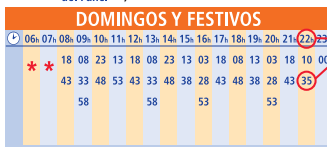

Lectura del Panel